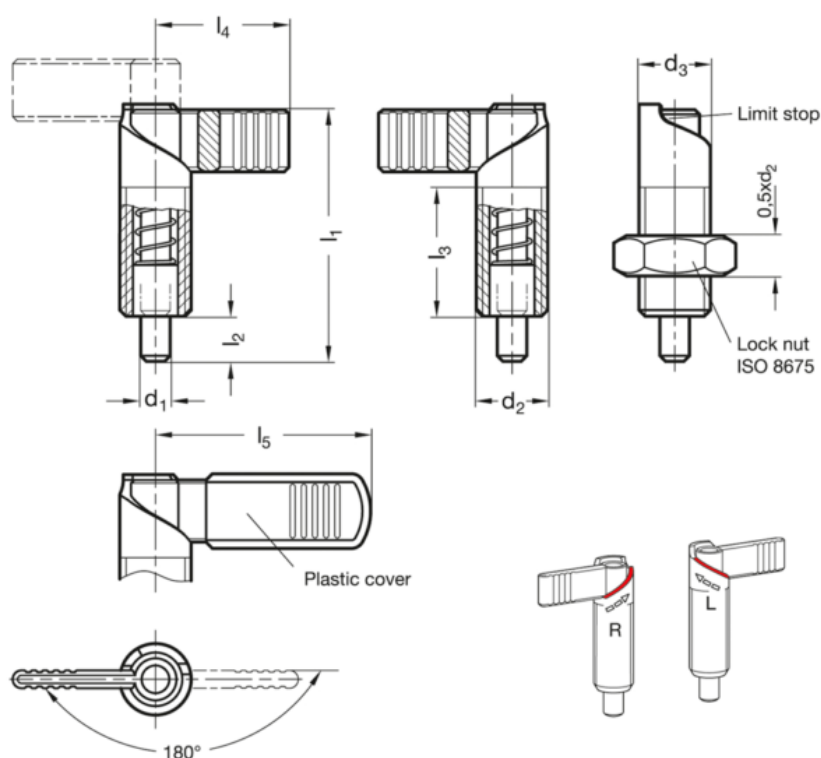

Varenummer: 2072158M1615LB
 Beskrivelse: E+G positioneringsbolt
 GN 721.5-8-M16x1,5-LB

Mål

d_1	= 8	l_4	= 32
d_2	= M16x1.5	l_5	= 42
d_3	= 16	Vægt i (g) = 166	
fjedbund	= 11		
fjedtop	= 29		
l_1	= 56		
l_2	= 10		
l_3	= 30		